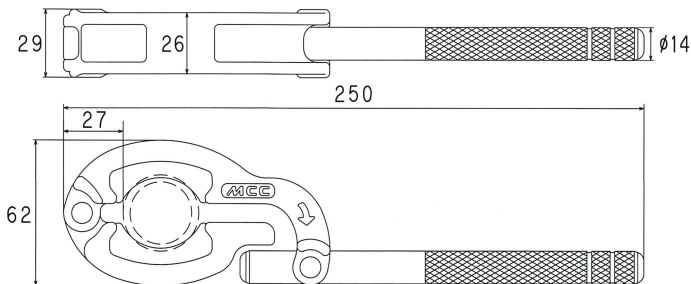

使用方法動画

アタッチメント
交換方法動画

品名	品番	全長	質量	対象管	JANコード	メーカー希望小売価格
グリップレンチ 化粧管25	GW-C25	250mm	700g	化粧管 呼び25 銅製クロームメッキ給水管 ステンレス製給水管	4989065114692	20,560円

アタッチメント【グリップレンチ専用部品】

品名	品番	JANコード	メーカー希望小売価格
GWアタッチ メントC25	GWA25	4989065114708	4,840円

※商品価格等の仕様は予告なく変更することがあります。

<http://www.mccc corp.co.jp>
MCC CORPORATION

MCC グリップレンチ

化粧管25 **GW-C25**

アタッチメントは交換式で経済的!!

傷をつけずに簡単締め付け!

特長

- 化粧管25専用（銅製クロームメッキ給水管、ステンレス製給水管）
- 化粧管25を傷付けず、簡単に締め付けができるレンチ
- レンチを化粧管からはずすことなく往復させるだけで簡単に締め付けができるラチェット操作
- 壁から化粧管までの隙間が27mmあれば締め付けできる設計
- 化粧管の胴部分をつかむアタッチメントは、化粧管を傷つけない樹脂製部品
- アタッチメントは交換式で経済的（別売 品名:GWアタッチメント C25、品番:GWA25）
- アタッチメントの交換はマイナスドライバー等で取り外しできて簡単交換が可能
- 許容トルク 60N・m

寸法図(単位:mm)

各部の名称

操作方法

1. ハンドル端部を持ち上げ(①)、本体2を開いて(②、③)化粧管をつかみます(④、⑤)。
2. ハンドルを持ち、本体1にある矢印の方向にハンドルを動かして、化粧管を締め付けます(⑥)。矢印の方向とは逆方向に動かすとラチェット操作ができるため、締め付けが終わるまでハンドルを往復させてください(⑦)。

～ご使用前に～

化粧管やレンチに汚れや油、水分が付着している場合はきれいに拭き取ってください。