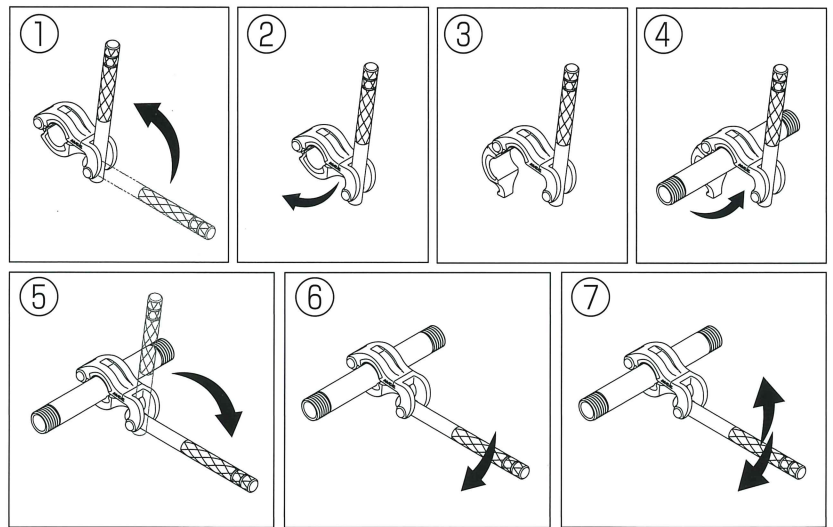

※商品価格等の仕様は予告なく変更することがあります。

<http://www.mccc corp.co.jp>
MCC CORPORATION

MCC グリップレンチ

化粧管25 **GW-C25**

アタッチメントは交換式で経済的!!

傷をつけずに簡単締め付け!

特長

- 化粧管25専用（銅製クロームメッキ給水管、ステンレス製給水管）
- 化粧管25を傷付けず、簡単に締め付けができるレンチ
- レンチを化粧管からはずすことなく往復させるだけで簡単に締め付けができるラチェット操作
- 壁から化粧管までの隙間が27mmあれば締め付けできる設計
- 化粧管の胴部分をつかむアタッチメントは、化粧管を傷つけない樹脂製部品
- アタッチメントは交換式で経済的（別売 品名:GWアタッチメント C25、品番:GWA25）
- アタッチメントの交換はマイナスドライバー等で取り外しできて簡単交換が可能
- 許容トルク 60N・m

寸法図(単位:mm)

各部の名称

操作方法

1. ハンドル端部を持ち上げ(①)、本体2を開いて(②、③)化粧管をつかみます(④、⑤)。
2. ハンドルを持ち、本体1にある矢印の方向にハンドルを動かして、化粧管を締め付けます(⑥)。矢印の方向とは逆方向に動かすとラチェット操作ができるため、締め付けが終わるまでハンドルを往復させてください(⑦)。

～ご使用前に～

化粧管やレンチに汚れや油、水分が付着している場合はきれいに拭き取ってください。