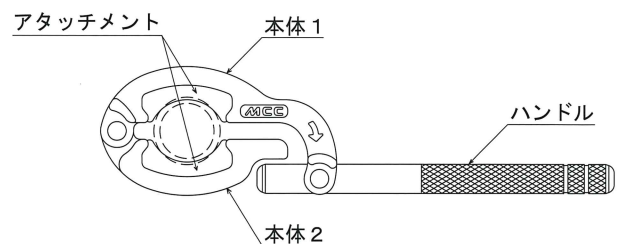

使用方法動画

アタッチメント
交換方法動画

品名	品番	全長	質量	対象管	JANコード	メーカー希望小売価格
グリップレンチ 化粧管25	GW-C25	250mm	700g	化粧管 呼び25 銅製クロームメッキ給水管 ステンレス製給水管	4989065114692	20,560円

アタッチメント【グリップレンチ専用部品】

品名	品番	JANコード	メーカー希望小売価格
GWアタッチ メントC25	GWA25	4989065114708	4,840円

※商品価格等の仕様は予告なく変更することがあります。

<http://www.mccc corp.co.jp>
MCC CORPORATION

MCC グリップレンチ

化粧管25 **GW-C25**

アタッチメントは交換式で経済的!!

傷をつけずに簡単締め付け!

特長

- 化粧管25専用（銅製クロームメッキ給水管、ステンレス製給水管）
- 化粧管25を傷付けず、簡単に締め付けができるレンチ
- レンチを化粧管からはずすことなく往復させるだけで簡単に締め付けができるラチェット操作
- 壁から化粧管までの隙間が27mmあれば締め付けできる設計
- 化粧管の胴部分をつかむアタッチメントは、化粧管を傷つけない樹脂製部品
- アタッチメントは交換式で経済的（別売 品名:GWアタッチメント C25、品番:GWA25）
- アタッチメントの交換はマイナスドライバー等で取り外しできて簡単交換が可能
- 許容トルク 60N・m

寸法図(単位:mm)

各部の名称

操作方法

1. ハンドル端部を持ち上げ(①)、本体2を開いて(②、③)化粧管をつかみます(④、⑤)。
2. ハンドルを持ち、本体1にある矢印の方向にハンドルを動かして、化粧管を締め付けます(⑥)。矢印の方向とは逆方向に動かすとラチェット操作ができるため、締め付けが終わるまでハンドルを往復させてください(⑦)。

～ご使用前に～

化粧管やレンチに汚れや油、水分が付着している場合はきれいに拭き取ってください。